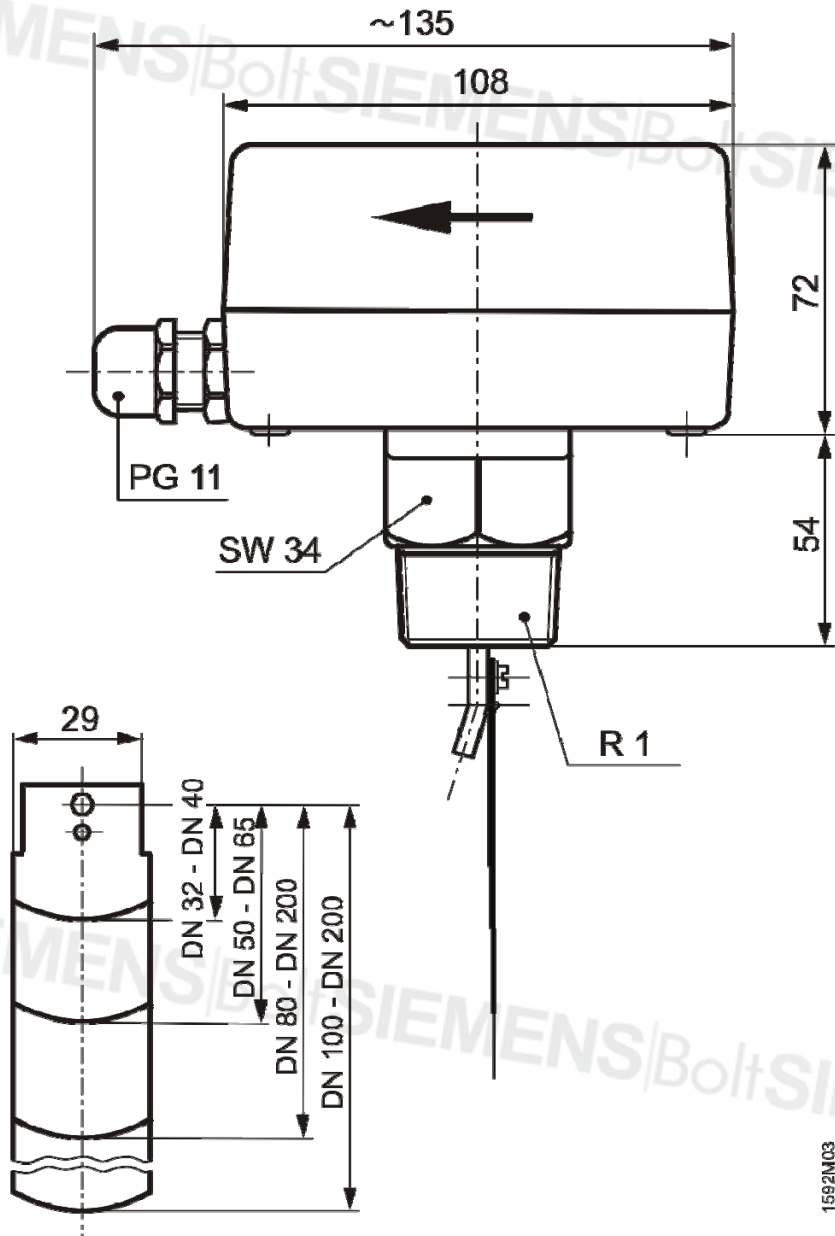

- de** Montageanleitung
- en** Mounting instructions
- fr** Instructions de montage
- sv** Monteringsinstruktion
- nl** Montage-aanwijzing
- it** Istruzioni di montaggio
- fi** Asennusohje
- es** Instrucciones de montaje
- da** Monteringsvejledning

QVE1900

DN	(mm)	Nr.	Q _{max.} (m ³ /h)	↻ m ³ /h ↻		↻ m ³ /h ↻	
				≤	≥	≤	≥
32	29 x 34	1	3.6	≤0,8	≥1.3	≤2.8	≥3.0
40	29 x 34	1	4.8	≤1,1	≥1.7	≤3.7	≥4.0
50	29 x 60	1+2	7.3	≤2,2	≥3.1	≤5.7	≥6.1
65	29 x 60	1+2	8.4	≤2,7	≥4.0	≤6.5	≥7.0
80	29 x 89	1+2+3	13.7	≤4,3	≥6.2	≤10.7	≥11.4
100	29 x 92	1+2+3+4	22.1	≤6,1	≥8.0	≤17.3	≥18.4
125	29 x 117	1+2+3+4	32.2	≤9,3	≥12.9	≤25.2	≥26.8
150	29 x 143	1+2+3+4	39.2	≤12,3	≥16.8	≤30.6	≥32.7
200	29 x 167	1+2+3+4	113	≤38,6	≥46.1	≤90.8	≥94.2