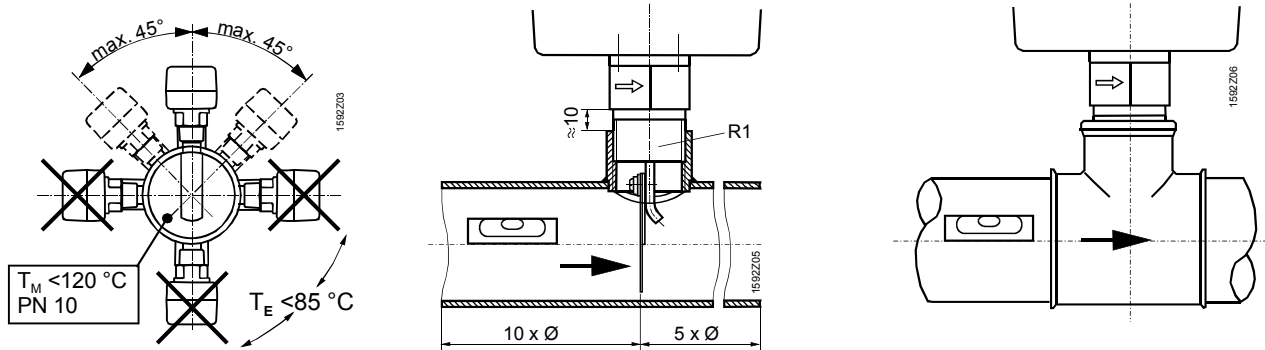

- de** Montageanleitung
- en** Mounting instructions
- fr** Instructions de montage
- sv** Monteringsinstruktion
- nl** Montage-aanwijzing
- it** Istruzioni di montaggio
- fi** Asennusohje
- es** Instrucciones de montaje
- da** Monteringsvejledning

QVE1900

DN	(mm)	Nr.	Q _{max.} (m ³ /h)	↻ m ³ /h ↻		↻ m ³ /h ↻	
				≤	≥	≤	≥
32	29 x 34	1	3.6	≤0,8	≥1.3	≤2.8	≥3.0
40	29 x 34	1	4.8	≤1,1	≥1.7	≤3.7	≥4.0
50	29 x 60	1+2	7.3	≤2,2	≥3.1	≤5.7	≥6.1
65	29 x 60	1+2	8.4	≤2,7	≥4.0	≤6.5	≥7.0
80	29 x 89	1+2+3	13.7	≤4,3	≥6.2	≤10.7	≥11.4
100	29 x 92	1+2+3+4	22.1	≤6,1	≥8.0	≤17.3	≥18.4
125	29 x 117	1+2+3+4	32.2	≤9,3	≥12.9	≤25.2	≥26.8
150	29 x 143	1+2+3+4	39.2	≤12,3	≥16.8	≤30.6	≥32.7
200	29 x 167	1+2+3+4	113	≤38,6	≥46.1	≤90.8	≥94.2