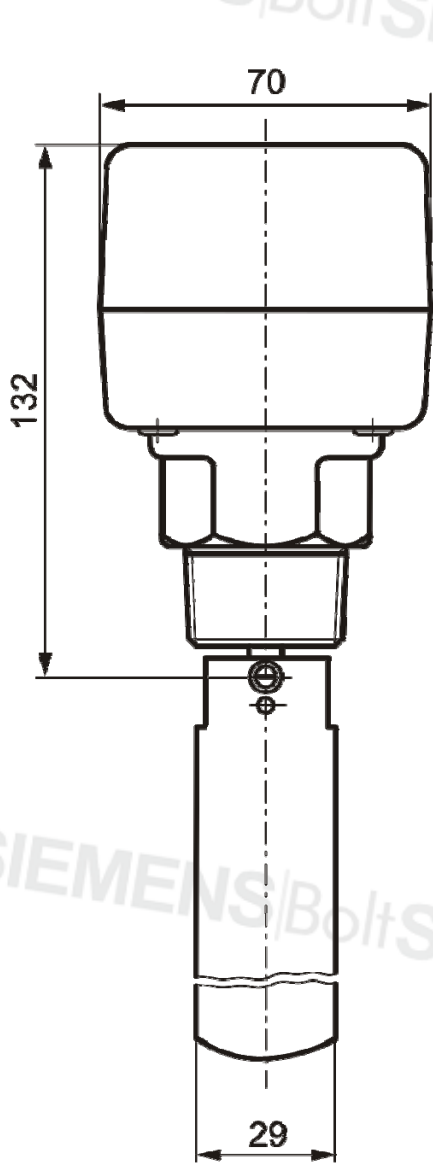

- de** Montageanleitung
- en** Mounting instructions
- fr** Instructions de montage
- sv** Monteringsinstruktion
- nl** Montage-aanwijzing
- it** Istruzioni di montaggio
- fi** Asennusohje
- es** Instrucciones de montaje
- da** Monteringsvejledning

QVE1900

DN	(mm)	Nr.	Q _{max.} (m ³ /h)	↻ m ³ /h ↻		↻ m ³ /h ↻	
				≤	≥	≤	≥
32	29 x 34	1	3.6	≤0,8	≥1.3	≤2.8	≥3.0
40	29 x 34	1	4.8	≤1,1	≥1.7	≤3.7	≥4.0
50	29 x 60	1+2	7.3	≤2,2	≥3.1	≤5.7	≥6.1
65	29 x 60	1+2	8.4	≤2,7	≥4.0	≤6.5	≥7.0
80	29 x 89	1+2+3	13.7	≤4,3	≥6.2	≤10.7	≥11.4
100	29 x 92	1+2+3+4	22.1	≤6,1	≥8.0	≤17.3	≥18.4
125	29 x 117	1+2+3+4	32.2	≤9,3	≥12.9	≤25.2	≥26.8
150	29 x 143	1+2+3+4	39.2	≤12,3	≥16.8	≤30.6	≥32.7
200	29 x 167	1+2+3+4	113	≤38,6	≥46.1	≤90.8	≥94.2