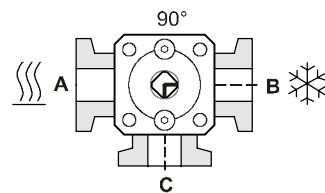

6-Weg Regelkugelhahn
6-port control ball valve
Robinet de réglage à boisseau sphérique
6 voies
6-vägs reglerkulventil
6-weg regelkogelkraan
Rubinetto di regolazione a sfera a 6 vie
6-teinen säätöpalloventtiili
Llave esférica de regulación de 6 vías
6-vejs reguleringsventil
6-drogowy zawór regulacyjny kulowy
6cestný regulační kulový ventil
6-οδη σφαιρική βαλβίδα ρύθμισης
6-ходовой регулирующий шаровой
клапан
6 通球閥

VWG41..

1

2

3

A6V 4480Z04

4

Typ	DN	L						H					kg	
		B [mm]	C [mm]	D [mm]	G [Inch]	L1 [mm]	L2 [mm]	H [mm]	H1 [mm]	H2 [mm]	H3 [mm]	H4 [mm]		H5 [mm]
VWG41.10..	10	25	50.2	42	G ¹ / ₂ "	32.5	67.5	>305	45.4	36.4	45	27.5	104.1	0.78
VWG41.20..	20	38	67.2	42	G1"	40.5	86.5	>310	51.9	43	60	36.4	134.5	1.77