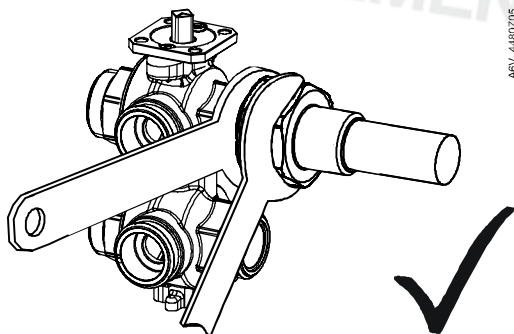

de Montageanleitung
en Mounting instructions
fr Instructions de montage
sv Monteringsinstruktion
nl Montage-aanwijzing
it Istruzioni di montaggio
fi Asennusohje
es Instrucciones de montaje
da Monteringsvejledning
pl Instrukcja montażu
cz Montážní návod
el Οδηγίες εγκατάστασης
ru Инструкция по установке
zh 安裝指導

6-Weg Regelkugelhahn
6-port control ball valve
Robinet de réglage à boisseau sphérique
6 voies
6-vägs reglerkulventil
6-weg regelkogelkraan
Rubinetto di regolazione a sfera a 6 vie
6-teinen säätöpalloventtiili
Llave esférica de regulación de 6 vías
6-vejs reguleringsventil
6-drogowy zawór regulacyjny kulowy
6cestný regulační kulový ventil
6-οδη σφαιρική βαλβίδα ρύθμισης
6-ходовой регулирующий шаровой
клапан
6 通球閥

VWG41..

1