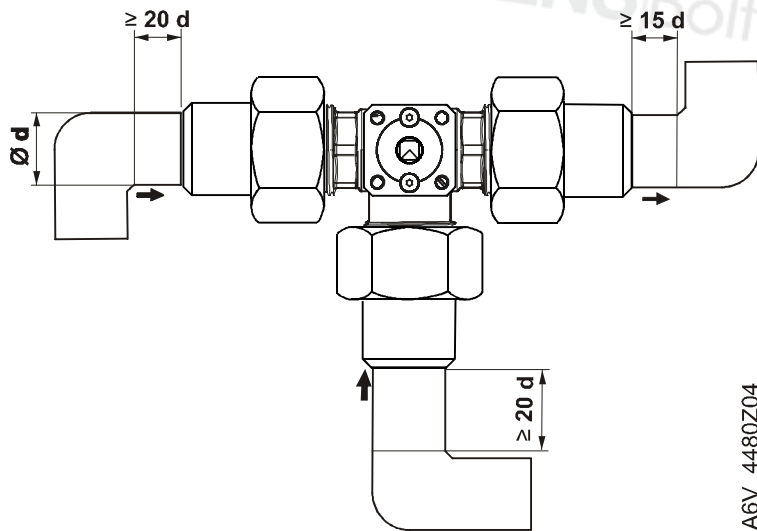

6-Weg Regelkugelhahn
6-port control ball valve
Robinet de réglage à boisseau sphérique
6 voies
6-vägs reglerkulventil
6-weg regelkogelkraan
Rubinetto di regolazione a sfera a 6 vie
6-teinen säätöpalloventtiili
Llave esférica de regulación de 6 vías
6-vejs reguleringsventil
6-drogowy zawór regulacyjny kulowy
6cestný regulační kulový ventil
6-οδη σφαιρική βαλβίδα ρύθμισης
6-ходовой регулирующий шаровой
клапан
6 通球閥

VWG41..

1

2

3

A6V 4480Z04

4

Typ	DN	L						H					kg	
		B [mm]	C [mm]	D [mm]	G [Inch]	L1 [mm]	L2 [mm]	H [mm]	H1 [mm]	H2 [mm]	H3 [mm]	H4 [mm]		H5 [mm]
VWG41.10..	10	25	50.2	42	G ¹ / ₂ "	32.5	67.5	>305	45.4	36.4	45	27.5	104.1	0.78
VWG41.20..	20	38	67.2	42	G1"	40.5	86.5	>310	51.9	43	60	36.4	134.5	1.77