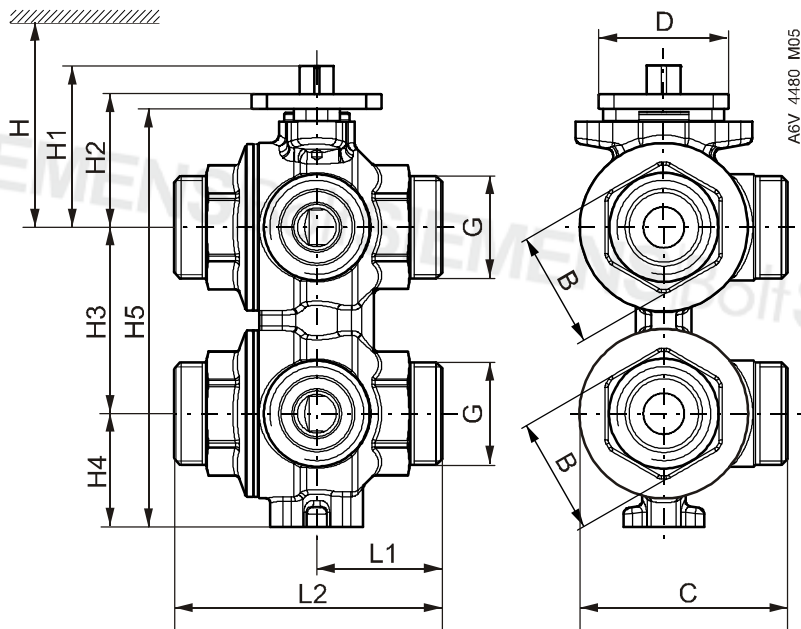

6-Weg Regelkugelhahn
6-port control ball valve
Robinet de réglage à boisseau sphérique
6 voies
6-vägs reglerkulventil
6-weg regelkogelkraan
Rubinetto di regolazione a sfera a 6 vie
6-teinen säätöpalloventtiili
Llave esférica de regulación de 6 vías
6-vejs reguleringsventil
6-drogowy zawór regulacyjny kulowy
6cestný regulační kulový ventil
6-οδη σφαιρική βαλβίδα ρύθμισης
6-ходовой регулирующий шаровой
клапан
6 通球閥

VWG41..

1

2

3

A6V 4480Z04

4

Typ	DN	L						H					kg	
		B [mm]	C [mm]	D [mm]	G [Inch]	L1 [mm]	L2 [mm]	H [mm]	H1 [mm]	H2 [mm]	H3 [mm]	H4 [mm]		H5 [mm]
VWG41.10..	10	25	50.2	42	G ¹ / ₂ "	32.5	67.5	>305	45.4	36.4	45	27.5	104.1	0.78
VWG41.20..	20	38	67.2	42	G1"	40.5	86.5	>310	51.9	43	60	36.4	134.5	1.77