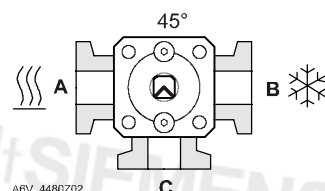

6-Weg Regelkugelhahn
6-port control ball valve
Robinet de réglage à boisseau sphérique
6 voies
6-vägs reglerkulventil
6-weg regelkogelkraan
Rubinetto di regolazione a sfera a 6 vie
6-teinen säätöpalloventtiili
Llave esférica de regulación de 6 vías
6-vejs reguleringsventil
6-drogowy zawór regulacyjny kulowy
6cestný regulační kulový ventil
6-οδη σφαιρική βαλβίδα ρύθμισης
6-ходовой регулирующий шаровой
клапан
6 通球閥

VWG41..

1

2

3

A6V 4480Z04

4

Typ	DN	L						H					kg	
		B [mm]	C [mm]	D [mm]	G [Inch]	L1 [mm]	L2 [mm]	H [mm]	H1 [mm]	H2 [mm]	H3 [mm]	H4 [mm]		H5 [mm]
VWG41.10..	10	25	50.2	42	G ¹ / ₂ "	32.5	67.5	>305	45.4	36.4	45	27.5	104.1	0.78
VWG41.20..	20	38	67.2	42	G1"	40.5	86.5	>310	51.9	43	60	36.4	134.5	1.77