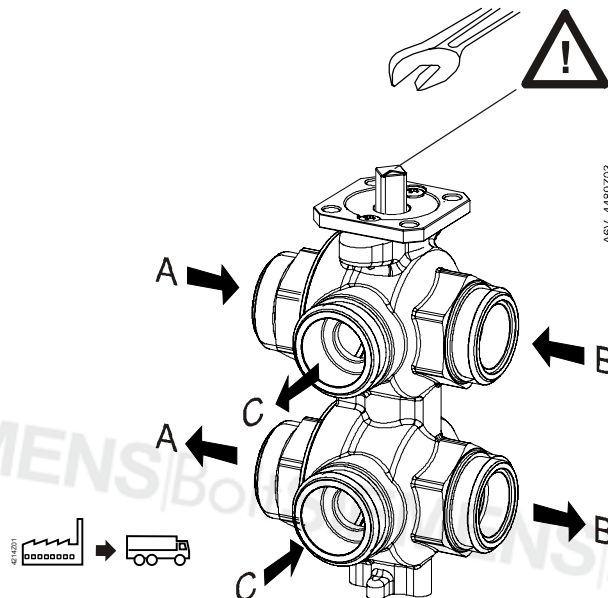

6-Weg Regelkugelhahn
6-port control ball valve
Robinet de réglage à boisseau sphérique
6 voies
6-vägs reglerkulventil
6-weg regelkogelkraan
Rubinetto di regolazione a sfera a 6 vie
6-teinen säätöpalloventtiili
Llave esférica de regulación de 6 vías
6-vejs reguleringsventil
6-drogowy zawór regulacyjny kulowy
6cestný regulační kulový ventil
6-οδη σφαιρική βαλβίδα ρύθμισης
6-ходовой регулирующий шаровой
клапан
6 通球閥

VWG41..

1

2

3

A6V 4480Z04

4

Typ	DN	L						H					kg	
		B [mm]	C [mm]	D [mm]	G [Inch]	L1 [mm]	L2 [mm]	H [mm]	H1 [mm]	H2 [mm]	H3 [mm]	H4 [mm]		H5 [mm]
VWG41.10..	10	25	50.2	42	G ¹ / ₂ "	32.5	67.5	>305	45.4	36.4	45	27.5	104.1	0.78
VWG41.20..	20	38	67.2	42	G1"	40.5	86.5	>310	51.9	43	60	36.4	134.5	1.77