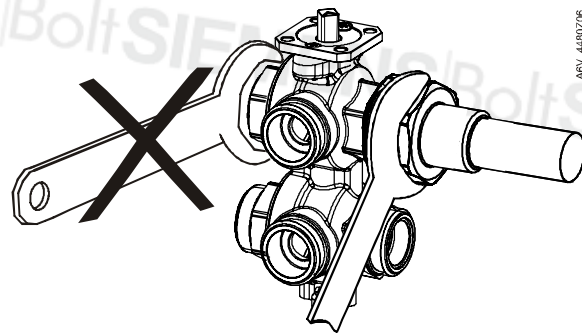

6-Weg Regelkugelhahn
6-port control ball valve
Robinet de réglage à boisseau sphérique
6 voies
6-vägs reglerkulventil
6-weg regelkogelkraan
Rubinetto di regolazione a sfera a 6 vie
6-teinen säätöpalloventtiili
Llave esférica de regulación de 6 vías
6-vejs reguleringsventil
6-drogowy zawór regulacyjny kulowy
6cestný regulační kulový ventil
6-οδη σφαιρική βαλβίδα ρύθμισης
6-ходовой регулирующий шаровой
клапан
6 通球閥

VWG41..

1

2

3

A6V 4480Z04

4

Typ	DN	L						H					kg	
		B [mm]	C [mm]	D [mm]	G [Inch]	L1 [mm]	L2 [mm]	H [mm]	H1 [mm]	H2 [mm]	H3 [mm]	H4 [mm]		H5 [mm]
VWG41.10..	10	25	50.2	42	G ¹ / ₂ "	32.5	67.5	>305	45.4	36.4	45	27.5	104.1	0.78
VWG41.20..	20	38	67.2	42	G1"	40.5	86.5	>310	51.9	43	60	36.4	134.5	1.77