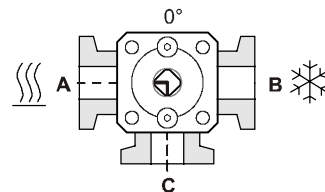

6-Weg Regelkugelhahn
6-port control ball valve
Robinet de réglage à boisseau sphérique
6 voies
6-vägs reglerkulventil
6-weg regelkogelkraan
Rubinetto di regolazione a sfera a 6 vie
6-teinen säätöpalloventtiili
Llave esférica de regulación de 6 vías
6-vejs reguleringsventil
6-drogowy zawór regulacyjny kulowy
6cestný regulační kulový ventil
6-οδη σφαιρική βαλβίδα ρύθμισης
6-ходовой регулирующий шаровой
клапан
6 通球閥

VWG41..

1

2

3

A6V 4480Z04

4

Typ	DN	L						H					kg	
		B [mm]	C [mm]	D [mm]	G [Inch]	L1 [mm]	L2 [mm]	H [mm]	H1 [mm]	H2 [mm]	H3 [mm]	H4 [mm]		H5 [mm]
VWG41.10..	10	25	50.2	42	G ¹ / ₂ "	32.5	67.5	>305	45.4	36.4	45	27.5	104.1	0.78
VWG41.20..	20	38	67.2	42	G1"	40.5	86.5	>310	51.9	43	60	36.4	134.5	1.77