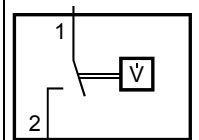

- de** Montageanleitung
- en** Mounting instructions
- fr** Instructions de montage
- sv** Monteringsinstruktion
- nl** Montage-aanwijzing
- it** Istruzioni di montaggio
- fi** Asennusohje
- es** Instrucciones de montaje
- da** Monteringsvejledning

QVE1901

rot, red, rouge, röd, rood,
rosso, punainen, rojo, rugha

weiss, white, blanche, vit, wit,
bianco, valkoinen, blanco, hvid

DN	L ₃ (mm)	Q _{max.} (m ³ /h)	(m ³ /h)	(m ³ /h)	(m ³ /h)	(m ³ /h)
20	40 ±1	4	≤0.9	≥1.1	≤0.9	≥1.1
25	46 ±1	5	≤1.1	≥1.3	≤1.1	≥1.3
32	51 ±1	8	≤1.6	≥1.9	≤1.6	≥1.9
40	61 ±1	10	≤1.8	≥2.1	≤1.8	≥2.1
50	71 ±1	14	≤2.4	≥2.7	≤2.4	≥2.7
80	91 ±1	30	≤4.7	≥5.1	≤4.7	≥5.1
100	111 ±1	40	≤5.8	≥6.4	≤5.9	≥6.4
150	111 ±1	100	≤14.2	≥15.5	≤14.2	≥15.5
200	111 ±1	180	≤29.0	≥30.0	≤29.0	≥30.0