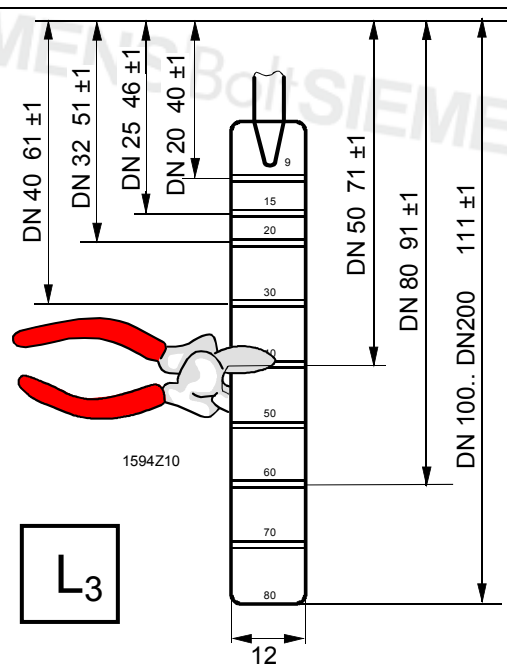

- de** Montageanleitung
- en** Mounting instructions
- fr** Instructions de montage
- sv** Monteringsinstruktion
- nl** Montage-aanwijzing
- it** Istruzioni di montaggio
- fi** Asennusohje
- es** Instrucciones de montaje
- da** Monteringsvejledning

QVE1901

rot, red, rouge, röd, rood,
rosso, punainen, rojo, rugha

weiss, white, blanche, vit, wit,
bianco, valkoinen, blanco, hvid

DN	L ₃ (mm)	Q _{max.} (m ³ /h)	(m ³ /h)	(m ³ /h)	(m ³ /h)	(m ³ /h)
20	40 ±1	4	≤0.9	≥1.1	≤0.9	≥1.1
25	46 ±1	5	≤1.1	≥1.3	≤1.1	≥1.3
32	51 ±1	8	≤1.6	≥1.9	≤1.6	≥1.9
40	61 ±1	10	≤1.8	≥2.1	≤1.8	≥2.1
50	71 ±1	14	≤2.4	≥2.7	≤2.4	≥2.7
80	91 ±1	30	≤4.7	≥5.1	≤4.7	≥5.1
100	111 ±1	40	≤5.8	≥6.4	≤5.9	≥6.4
150	111 ±1	100	≤14.2	≥15.5	≤14.2	≥15.5
200	111 ±1	180	≤29.0	≥30.0	≤29.0	≥30.0