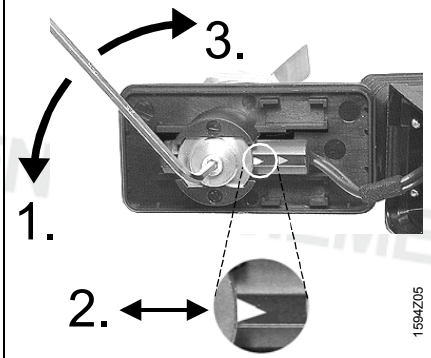

- de** Montageanleitung
- en** Mounting instructions
- fr** Instructions de montage
- sv** Monteringsinstruktion
- nl** Montage-aanwijzing
- it** Istruzioni di montaggio
- fi** Asennusohje
- es** Instrucciones de montaje
- da** Monteringsvejledning

QVE1901

rot, red, rouge, röd, rood,
rosso, punainen, rojo, rugha

weiss, white, blanche, vit, wit,
bianco, valkoinen, blanco, hvid

DN	L ₃ (mm)	Q _{max.} (m ³ /h)	(m ³ /h)	(m ³ /h)	(m ³ /h)	(m ³ /h)
20	40 ±1	4	≤0.9	≥1.1	≤0.9	≥1.1
25	46 ±1	5	≤1.1	≥1.3	≤1.1	≥1.3
32	51 ±1	8	≤1.6	≥1.9	≤1.6	≥1.9
40	61 ±1	10	≤1.8	≥2.1	≤1.8	≥2.1
50	71 ±1	14	≤2.4	≥2.7	≤2.4	≥2.7
80	91 ±1	30	≤4.7	≥5.1	≤4.7	≥5.1
100	111 ±1	40	≤5.8	≥6.4	≤5.9	≥6.4
150	111 ±1	100	≤14.2	≥15.5	≤14.2	≥15.5
200	111 ±1	180	≤29.0	≥30.0	≤29.0	≥30.0