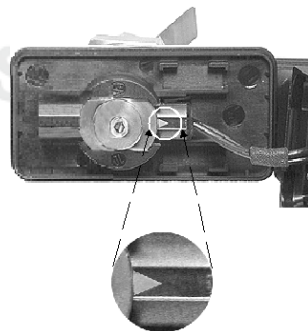

- de** Montageanleitung
- en** Mounting instructions
- fr** Instructions de montage
- sv** Monteringsinstruktion
- nl** Montage-aanwijzing
- it** Istruzioni di montaggio
- fi** Asennusohje
- es** Instrucciones de montaje
- da** Monteringsvejledning

QVE1901

rot, red, rouge, röd, rood,
rosso, punainen, rojo, rugha

weiss, white, blanche, vit, wit,
bianco, valkoinen, blanco, hvid

DN	L ₃ (mm)	Q _{max.} (m ³ /h)	(m ³ /h)	(m ³ /h)	(m ³ /h)	(m ³ /h)
20	40 ±1	4	≤0.9	≥1.1	≤0.9	≥1.1
25	46 ±1	5	≤1.1	≥1.3	≤1.1	≥1.3
32	51 ±1	8	≤1.6	≥1.9	≤1.6	≥1.9
40	61 ±1	10	≤1.8	≥2.1	≤1.8	≥2.1
50	71 ±1	14	≤2.4	≥2.7	≤2.4	≥2.7
80	91 ±1	30	≤4.7	≥5.1	≤4.7	≥5.1
100	111 ±1	40	≤5.8	≥6.4	≤5.9	≥6.4
150	111 ±1	100	≤14.2	≥15.5	≤14.2	≥15.5
200	111 ±1	180	≤29.0	≥30.0	≤29.0	≥30.0