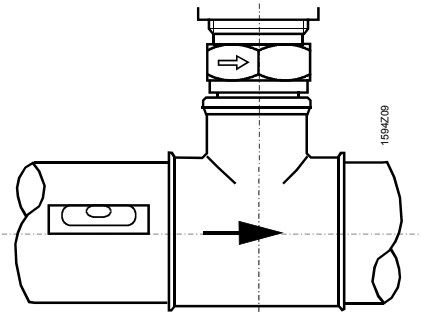

- de** Montageanleitung
- en** Mounting instructions
- fr** Instructions de montage
- sv** Monteringsinstruktion
- nl** Montage-aanwijzing
- it** Istruzioni di montaggio
- fi** Asennusohje
- es** Instrucciones de montaje
- da** Monteringsvejledning

QVE1901

rot, red, rouge, röd, rood,
rosso, punainen, rojo, rugha

weiss, white, blanche, vit, wit,
bianco, valkoinen, blanco, hvid

DN	L ₃ (mm)	Q _{max.} (m ³ /h)	(m ³ /h)	(m ³ /h)	(m ³ /h)	(m ³ /h)
20	40 ±1	4	≤0.9	≥1.1	≤0.9	≥1.1
25	46 ±1	5	≤1.1	≥1.3	≤1.1	≥1.3
32	51 ±1	8	≤1.6	≥1.9	≤1.6	≥1.9
40	61 ±1	10	≤1.8	≥2.1	≤1.8	≥2.1
50	71 ±1	14	≤2.4	≥2.7	≤2.4	≥2.7
80	91 ±1	30	≤4.7	≥5.1	≤4.7	≥5.1
100	111 ±1	40	≤5.8	≥6.4	≤5.9	≥6.4
150	111 ±1	100	≤14.2	≥15.5	≤14.2	≥15.5
200	111 ±1	180	≤29.0	≥30.0	≤29.0	≥30.0