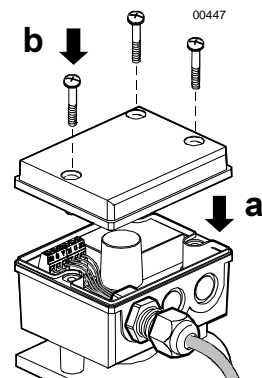

- de** Montageanleitung
- en** Mounting instructions
- fr** Instructions de montage
- sv** Monteringsinstruktion
- nl** Montage-aanwijzing
- it** Istruzioni di montaggio
- fi** Asennusohje
- es** Instrucciones de montaje
- da** Monteringsvejledning

MVL661...

G0 G Y M U ZC 00448A
 AC 24 V
 DC 20...30 V

- green ok
- grün ok
- vert ok
- verde ok
- Calibr.
- red 24 AC / DC error
- rot 24 AC / DC error
- rouge error
- rosso error

$V_{min.} 0 \dots 80\%$

ON	Y:	U and Y:	U:	k_{vg} :
	[mA]	2 ... 10 V	[mA]	63 %
	1	4 ... 20 mA	2	
OFF	[V]	0 ... 10 V	[V]	100 %
		0 ... 20 mA	3	4

Expansion

Suction

Load 50 ... 100 %

Load 10 ... 100 %