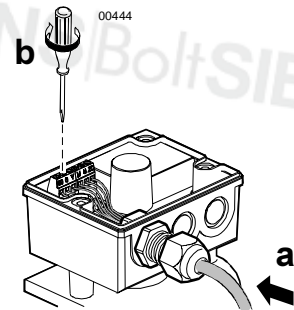

- de** Montageanleitung
- en** Mounting instructions
- fr** Instructions de montage
- sv** Monteringsinstruktion
- nl** Montage-aanwijzing
- it** Istruzioni di montaggio
- fi** Asennusohje
- es** Instrucciones de montaje
- da** Monteringsvejledning

MVL661...

G0 G Y M U ZC 00448A
 AC 24 V
 DC 20...30 V

- green ok
- grün ok
- vert ok
- verde ok
- Calibr.
- red 24 AC / DC error
- rot 24 AC / DC error
- rouge error
- rosso error

$V_{min.} 0 \dots 80\%$

ON	Y:	U and Y:	U:	k_{vg} :
	[mA]	2 ... 10 V	[mA]	63 %
	1	4 ... 20 mA	2	
OFF	[V]	0 ... 10 V	[V]	100 %
		0 ... 20 mA	3	4

Expansion

Suction

Load 50 ... 100 %

Load 10 ... 100 %