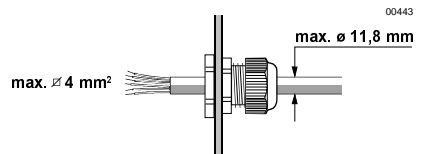

- de** Montageanleitung
- en** Mounting instructions
- fr** Instructions de montage
- sv** Monteringsinstruktion
- nl** Montage-aanwijzing
- it** Istruzioni di montaggio
- fi** Asennusohje
- es** Instrucciones de montaje
- da** Monteringsvejledning

MVL661...

G0 G Y M U ZC 00448A
 AC 24 V
 DC 20...30 V

- green ok
- grün ok
- vert ok
- verde ok
- Calibr.
- red 24 AC / DC error
- rot 24 AC / DC error
- rouge error
- rosso error

$V_{min.} 0 \dots 80\%$

ON	Y:	U and Y:	U:	k_{vg} :
	[mA]	2 ... 10 V	[mA]	63 %
	1	4 ... 20 mA	2	
OFF	[V]	0 ... 10 V	[V]	100 %
		0 ... 20 mA	3	4

Expansion

Suction

Load 50 ... 100 %

Load 10 ... 100 %