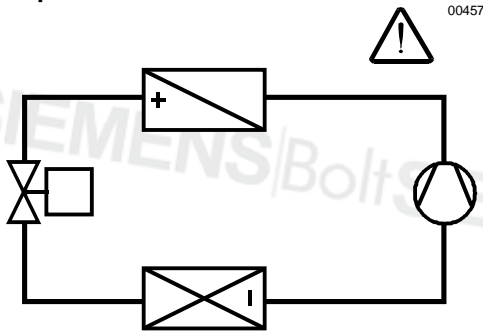

MVL661...

G0 G Y M U ZC 00448A
 AC 24 V
 DC 20...30 V

- green ok
- grün ok
- vert ok
- verde ok
- Calibr.
- red 24 AC / DC error
- rot 24 AC / DC error
- rouge error
- rosso error

$V_{min.} 0 \dots 80\%$

ON	Y:	U and Y:	U:	k_{vg} :
	[mA]	2 ... 10 V	[mA]	63 %
	1	4 ... 20 mA	2	
OFF	[V]	0 ... 10 V	[V]	100 %
		0 ... 20 mA	3	4

Expansion

Suction

Load 50 ... 100 %

Load 10 ... 100 %