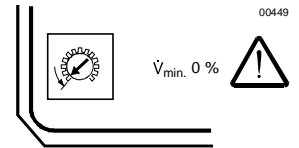

MVL661...

G0 G Y M U ZC 00448A
 AC 24 V
 DC 20...30 V

- green ok
- grün ok
- vert ok
- verde ok
- Calibr.
- red 24 AC / DC error
- rot 24 AC / DC error
- rouge error
- rosso error

$V_{min.} 0 \dots 80\%$

ON	Y:	U and Y:	U:	k_{vg} :
	[mA]	2 ... 10 V	[mA]	63 %
	1	4 ... 20 mA	2	
OFF	[V]	0 ... 10 V	[V]	100 %
		0 ... 20 mA	3	4

Expansion

Suction

Load 50 ... 100 %

Load 10 ... 100 %