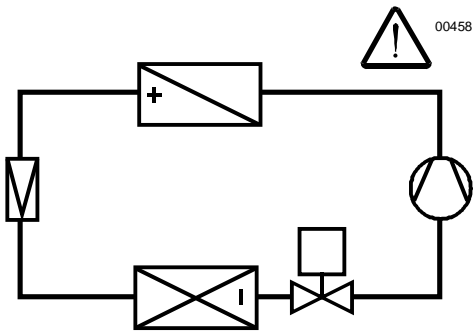

MVL661...

G0 G Y M U ZC 00448A
 AC 24 V
 DC 20...30 V

- green ok
- grün ok
- vert ok
- verde ok
- Calibr.
- red 24 AC / DC error
- rot 24 AC / DC error
- rouge error
- rosso error

$V_{min.} 0 \dots 80\%$

ON	Y:	U and Y:	U:	k_{vg} :
	[mA]	2 ... 10 V	[mA]	63 %
	1	4 ... 20 mA	2	
OFF	[V]	0 ... 10 V	[V]	100 %
		0 ... 20 mA	3	4

Expansion

Suction

Load 50 ... 100 %

Load 10 ... 100 %