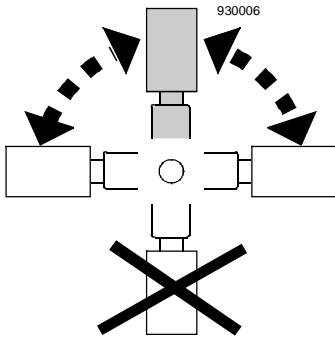

- de** Montageanleitung
- en** Mounting instructions
- fr** Instructions de montage
- sv** Monteringsinstruktion
- nl** Montage-aanwijzing
- it** Istruzioni di montaggio
- fi** Asennusohje
- es** Instrucciones de montaje
- da** Monteringsvejledning

MVL661...

G0 G Y M U ZC 00448A
 AC 24 V
 DC 20...30 V

- green ok
- grün ok
- vert ok
- verde ok
- Calibr.
- red 24 AC / DC error
- rot 24 AC / DC error
- rouge error
- rosso error

$V_{min.} 0 \dots 80\%$

ON	Y:	U and Y:	U:	k_{vg} :
	[mA]	2 ... 10 V	[mA]	63 %
	1	4 ... 20 mA	2	
OFF	[V]	0 ... 10 V	[V]	100 %
		0 ... 20 mA	3	4

Expansion

Suction

Load 50 ... 100 %

Load 10 ... 100 %