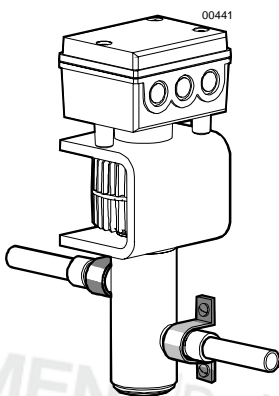

- de** Montageanleitung
- en** Mounting instructions
- fr** Instructions de montage
- sv** Monteringsinstruktion
- nl** Montage-aanwijzing
- it** Istruzioni di montaggio
- fi** Asennusohje
- es** Instrucciones de montaje
- da** Monteringsvejledning

MVL661...

G0 G Y M U ZC 00448A
 AC 24 V
 DC 20...30 V

- green ok
- grün ok
- vert ok
- verde ok
- Calibr.
- red 24 AC / DC error
- rot 24 AC / DC error
- rouge error
- rosso error

$V_{min.} 0 \dots 80\%$

ON	Y:	U and Y:	U:	k_{vg} :
	[mA]	2 ... 10 V	[mA]	63 %
	1	4 ... 20 mA	2	
OFF	[V]	0 ... 10 V	[V]	100 %
		0 ... 20 mA	3	4

Expansion

Suction

Load 50 ... 100 %

Load 10 ... 100 %