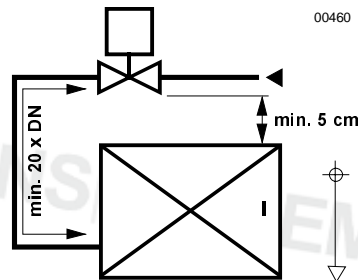

MVL661...

G0 G Y M U ZC 00448A
 AC 24 V
 DC 20...30 V

- green ok
- grün ok
- vert ok
- verde ok
- Calibr.
- red 24 AC / DC error
- rot 24 AC / DC error
- rouge error
- rosso error

$V_{min.} 0 \dots 80\%$

ON	Y:	U and Y:	U:	k_{vg} :
	[mA]	2 ... 10 V	[mA]	63 %
	1	4 ... 20 mA	2	
OFF	[V]	0 ... 10 V	[V]	100 %
		0 ... 20 mA	3	4

Expansion

Suction

Load 50 ... 100 %

Load 10 ... 100 %