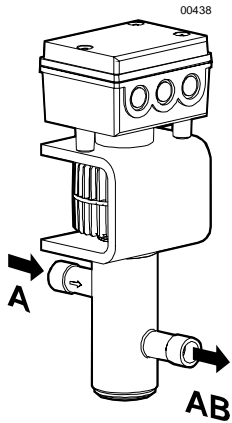

- de** Montageanleitung
- en** Mounting instructions
- fr** Instructions de montage
- sv** Monteringsinstruktion
- nl** Montage-aanwijzing
- it** Istruzioni di montaggio
- fi** Asennusohje
- es** Instrucciones de montaje
- da** Monteringsvejledning

MVL661...

G0 G Y M U ZC 00448A
 AC 24 V
 DC 20...30 V

- green ok
- grün ok
- vert ok
- verde ok
- Calibr.
- red 24 AC / DC error
- rot 24 AC / DC error
- rouge error
- rosso error

$V_{min.} 0 \dots 80\%$

ON	Y:	U and Y:	U:	k_{vg} :
	[mA]	2 ... 10 V	[mA]	63 %
	1	4 ... 20 mA	2	
OFF	[V]	0 ... 10 V	[V]	100 %
		0 ... 20 mA	3	4

Expansion

Suction

Load 50 ... 100 %

Load 10 ... 100 %